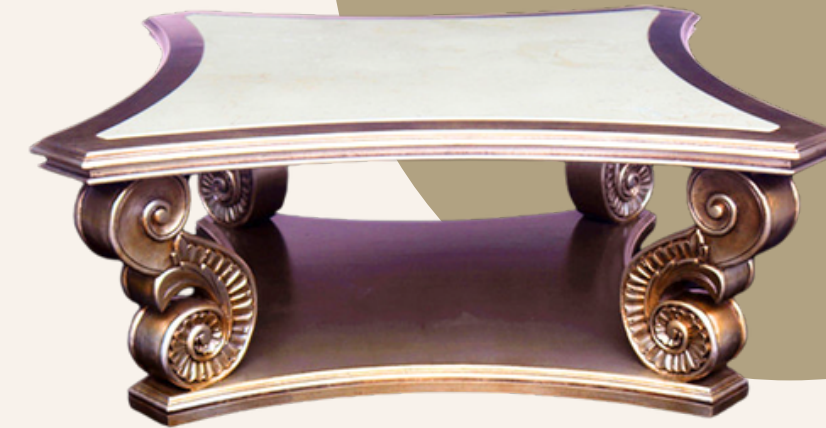

SKU:12011263
PLATINE BELLA COFFEE TABLE